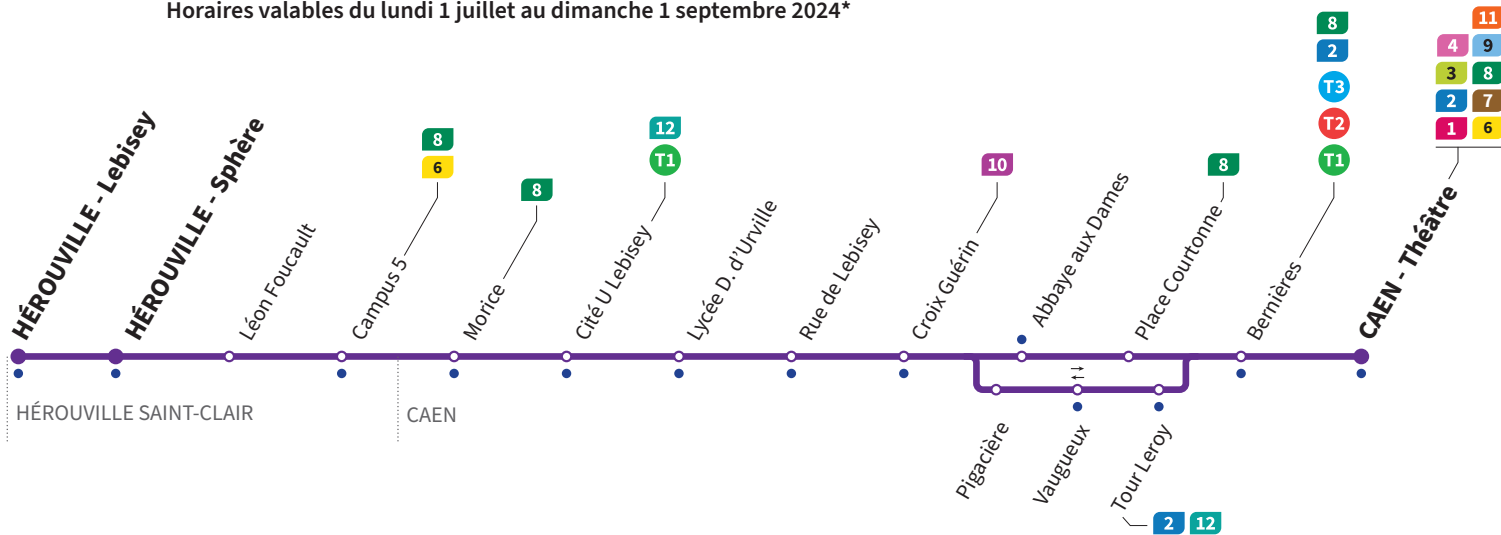

Horaires valables du lundi 1 juillet au dimanche 1 septembre 2024*

Samedi Direction → HÉROUVILLE - Sphère

Théâtre Quai 1	4.29	4.43	4.55	5.05	5.15	5.27	5.38	5.49	5.59	6.13	6.32	6.48	7.07	7.23	7.43	8.00	8.22
Tour Leroy	4.32	4.46	4.58	5.08	5.18	5.30	5.41	5.52	6.02	6.16	6.35	6.51	7.10	7.27	7.47	8.04	8.26
Croix Guérin	4.34	4.48	5.00	5.10	5.20	5.32	5.43	5.54	6.04	6.18	6.37	6.53	7.12	7.29	7.49	8.06	8.28
Cité U Lebisey	4.36	4.50	5.02	5.12	5.22	5.34	5.45	5.56	6.06	6.20	6.39	6.55	7.14	7.32	7.52	8.09	8.31
Sphère	4.41	4.55	5.07	5.17	5.27	5.39	5.50	6.01	6.11	6.25	6.44	7.00	7.19	7.37	7.57	8.14	8.36

Théâtre Quai 1	8.42	9.03	9.23	9.43	10.03	10.23	10.43	11.03	11.23	11.43	12.04	12.22	12.36	12.49	13.02	13.15	13.28
Tour Leroy	8.46	9.07	9.27	9.47	10.07	10.27	10.47	11.07	11.27	11.47	12.08	12.26	12.40	12.53	13.06	13.19	13.32
Croix Guérin	8.48	9.09	9.29	9.49	10.09	10.29	10.49	11.10	11.30	11.50	12.11	12.29	12.42	12.55	13.08	13.21	13.34
Cité U Lebisey	8.51	9.12	9.32	9.52	10.12	10.32	10.52	11.13	11.33	11.53	12.14	12.32	12.45	12.58	13.11	13.24	13.37
Sphère	8.56	9.17	9.37	9.57	10.17	10.37	10.57	11.18	11.38	11.58	12.19	12.37	12.50	13.03	13.16	13.29	13.42

Théâtre Quai 1	13.40	13.54	14.06	14.20	14.33	14.45	15.01	15.25	15.44	16.05	16.25	16.47	17.07	17.28	17.48	18.09	18.29
Tour Leroy	13.44	13.58	14.10	14.24	14.37	14.49	15.05	15.29	15.48	16.09	16.29	16.51	17.11	17.32	17.52	18.13	18.33
Croix Guérin	13.47	14.01	14.13	14.27	14.40	14.52	15.08	15.32	15.51	16.12	16.32	16.54	17.14	17.35	17.55	18.16	18.36
Cité U Lebisey	13.50	14.04	14.16	14.30	14.43	14.55	15.11	15.35	15.54	16.15	16.35	16.57	17.17	17.38	17.58	18.19	18.39
Sphère	13.55	14.09	14.21	14.35	14.48	15.00	15.16	15.40	15.59	16.20	16.40	17.02	17.22	17.43	18.03	18.24	18.44

Théâtre Quai 1	18.50	19.11	19.30	19.49	20.08	20.26	20.45	21.01	21.20	21.36	21.55	22.11	22.51	23.26	0.02	0.40
Tour Leroy	18.54	19.15	19.34	19.53	20.12	20.29	20.48	21.04	21.23	21.39	21.58	22.14	22.54	23.29	0.05	0.43
Croix Guérin	18.56	19.17	19.36	19.55	20.14	20.31	20.50	21.06	21.25	21.41	22.00	22.16	22.56	23.31	0.07	0.45
Cité U Lebisey	18.59	19.20	19.39	19.58	20.17	20.34	20.53	21.09	21.28	21.44	22.03	22.19	22.59	23.34	0.10	0.48
Sphère	19.04	19.25	19.44	20.03	20.22	20.39	20.58	21.14	21.33	21.49	22.08	22.24	23.04	23.39	0.15	0.53