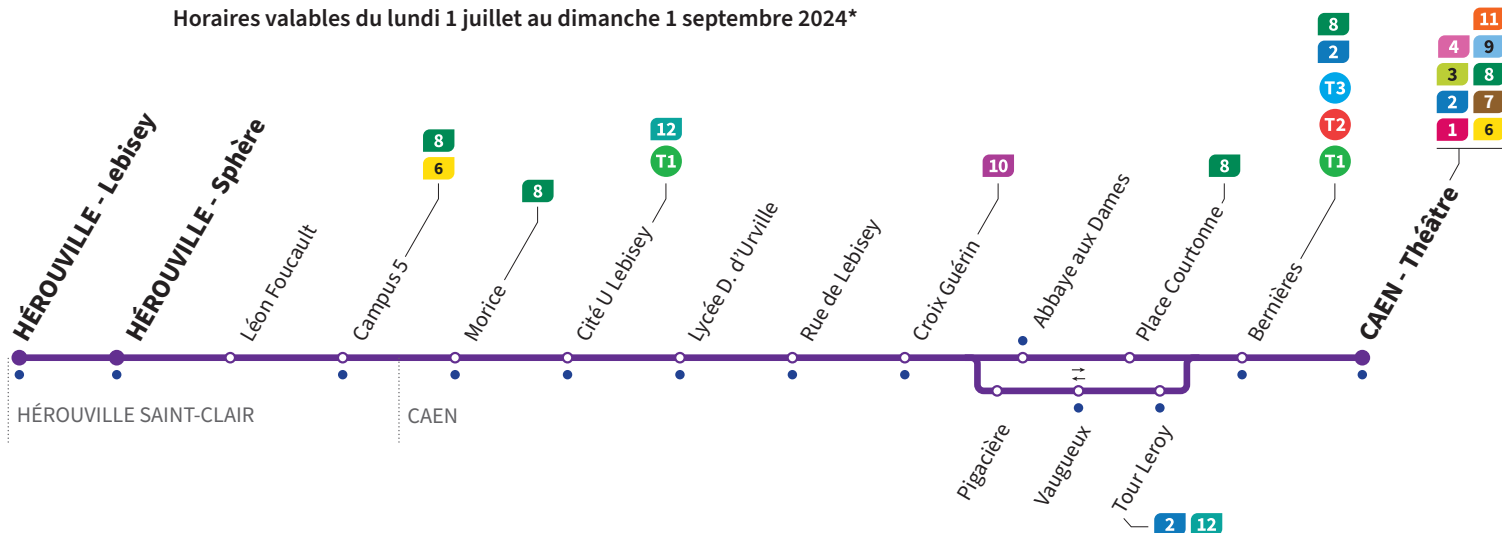

## Lundi à vendredi : Direction → CAEN - Théâtre

Sphère	5.57	6.17	6.32	6.51	7.07	7.26	7.43	8.05	8.25	8.46	9.06	9.26	9.46	10.05	10.25	10.45
Cité U Lebisey	6.02	6.22	6.37	6.56	7.12	7.31	7.48	8.10	8.30	8.51	9.11	9.31	9.51	10.10	10.30	10.50
Croix Guérin	6.04	6.24	6.39	6.58	7.14	7.34	7.51	8.13	8.33	8.54	9.14	9.34	9.54	10.13	10.33	10.53
Place Courtonne	6.07	6.27	6.42	7.01	7.17	7.37	7.54	8.16	8.36	8.57	9.17	9.37	9.57	10.17	10.37	10.57
Théâtre Quai 3	6.10	6.30	6.45	7.05	7.21	7.41	7.58	8.20	8.40	9.01	9.21	9.41	10.01	10.21	10.41	11.01

Horaires valables du lundi 1 juillet au dimanche 1 septembre 2024\*

**Samedi** Direction → HÉROUVILLE - Sphère

Théâtre Quai 1	4.29	4.43	4.55	5.05	5.15	5.27	5.38	5.49	5.59	6.13	6.32	6.48	7.07	7.23	7.43	8.00	8.22
Tour Leroy	4.32	4.46	4.58	5.08	5.18	5.30	5.41	5.52	6.02	6.16	6.35	6.51	7.10	7.27	7.47	8.04	8.26
Croix Guérin	4.34	4.48	5.00	5.10	5.20	5.32	5.43	5.54	6.04	6.18	6.37	6.53	7.12	7.29	7.49	8.06	8.28
Cité U Lebisey	4.36	4.50	5.02	5.12	5.22	5.34	5.45	5.56	6.06	6.20	6.39	6.55	7.14	7.32	7.52	8.09	8.31
Sphère	4.41	4.55	5.07	5.17	5.27	5.39	5.50	6.01	6.11	6.25	6.44	7.00	7.19	7.37	7.57	8.14	8.36

## Dimanches et fêtes : Direction → CAEN - Théâtre

Sphère	10.30	11.07	11.40	12.19	12.54	13.31	13.50	14.06	14.25	14.44	15.01	15.19	15.39	15.56
Cité U Lebisey	10.34	11.11	11.44	12.23	12.58	13.35	13.54	14.10	14.29	14.48	15.05	15.23	15.43	16.00
Croix Guérin	10.37	11.14	11.47	12.26	13.01	13.38	13.57	14.13	14.32	14.51	15.08	15.26	15.46	16.03
Bellivet	10.40	11.17	11.50	12.29	13.04	13.41	14.00	14.16	14.35	14.54	15.11	15.29	15.49	16.06
Théâtre Quai 3	10.44	11.21	11.54	12.33	13.08	13.45	14.04	14.20	14.39	14.58	15.15	15.33	15.53	16.10