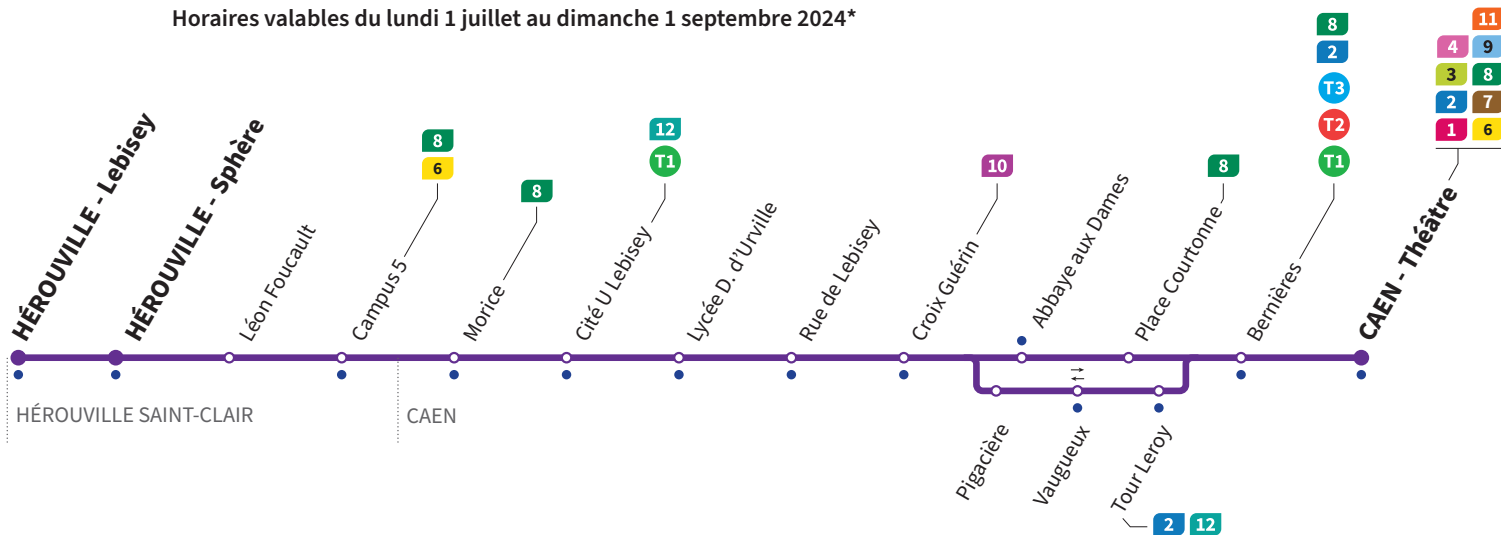

Théâtre Quai 1	13.40	13.54	14.06	14.20	14.33	14.45	15.01	15.25	15.44	16.05	16.25	16.47	17.07	17.28	17.48	18.09	18.29
Tour Leroy	13.44	13.58	14.10	14.24	14.37	14.49	15.05	15.29	15.48	16.09	16.29	16.51	17.11	17.32	17.52	18.13	18.33
Croix Guérin	13.47	14.01	14.13	14.27	14.40	14.52	15.08	15.32	15.51	16.12	16.32	16.54	17.14	17.35	17.55	18.16	18.36
Cité U Lebisey	13.50	14.04	14.16	14.30	14.43	14.55	15.11	15.35	15.54	16.15	16.35	16.57	17.17	17.38	17.58	18.19	18.39
Sphère	13.55	14.09	14.21	14.35	14.48	15.00	15.16	15.40	15.59	16.20	16.40	17.02	17.22	17.43	18.03	18.24	18.44

Théâtre Quai 1	18.50	19.11	19.30	19.49	20.08	20.26	20.45	21.01	21.20	21.36	21.55	22.11	22.51	23.26	0.02	0.40
Tour Leroy	18.54	19.15	19.34	19.53	20.12	20.29	20.48	21.04	21.23	21.39	21.58	22.14	22.54	23.29	0.05	0.43
Croix Guérin	18.56	19.17	19.36	19.55	20.14	20.31	20.50	21.06	21.25	21.41	22.00	22.16	22.56	23.31	0.07	0.45
Cité U Lebisey	18.59	19.20	19.39	19.58	20.17	20.34	20.53	21.09	21.28	21.44	22.03	22.19	22.59	23.34	0.10	0.48
Sphère	19.04	19.25	19.44	20.03	20.22	20.39	20.58	21.14	21.33	21.49	22.08	22.24	23.04	23.39	0.15	0.53

● : Arrêt accessible dans les deux sens aux personnes à mobilité réduite.

Horaires valables du lundi 1 juillet au dimanche 1 septembre 2024\*

**Samedi** Direction → CAEN - Théâtre

Sphère	5.57	6.17	6.32	6.51	7.07	7.26	7.43	8.05	8.25	8.46	9.06	9.26	9.46	10.05	10.25
Cité U Lebisey	6.02	6.22	6.37	6.56	7.12	7.31	7.48	8.10	8.30	8.51	9.11	9.31	9.51	10.10	10.30
Croix Guérin	6.04	6.24	6.39	6.58	7.14	7.34	7.51	8.13	8.33	8.54	9.14	9.34	9.54	10.13	10.33
Place Courtonne	6.07	6.27	6.42	7.01	7.17	7.37	7.54	8.16	8.36	8.57	9.17	9.37	9.57	10.17	10.37
Théâtre Quai 3	6.10	6.30	6.45	7.05	7.21	7.41	7.58	8.20	8.40	9.01	9.21	9.41	10.01	10.21	10.41