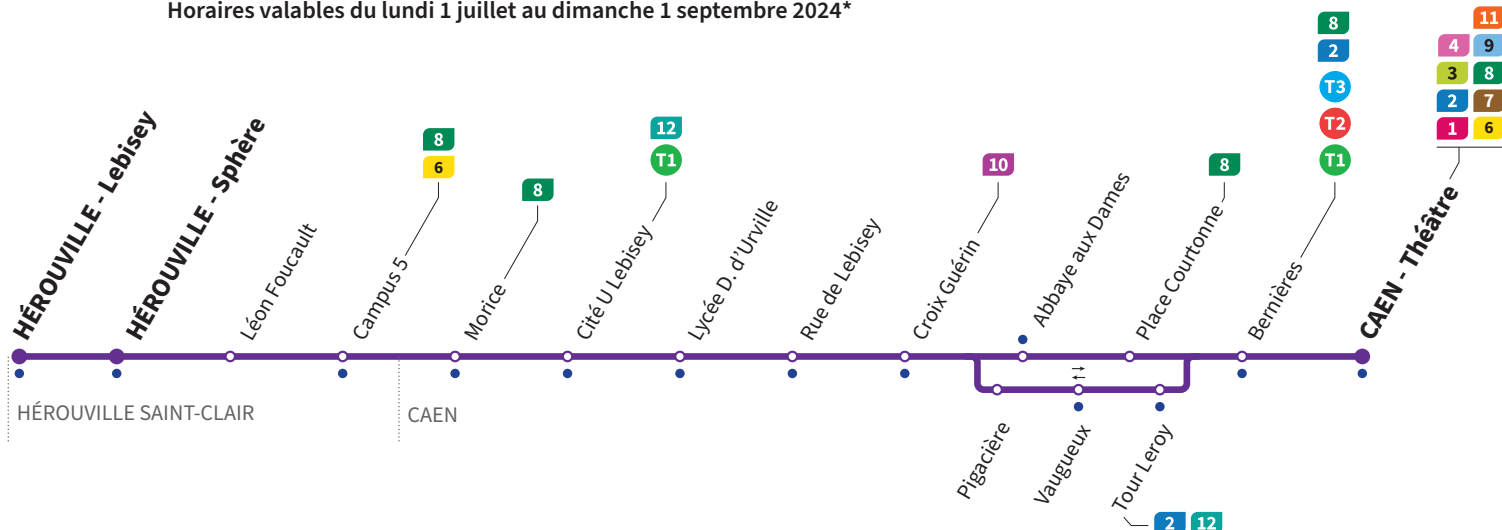

Sphère	15.06	15.25	15.46	16.06	16.27	16.46	17.08	17.28	17.49	18.09	18.30	18.51	19.11	19.31	19.50	20.09
Cité U Lebisey	15.11	15.30	15.51	16.11	16.32	16.51	17.13	17.33	17.54	18.14	18.35	18.56	19.16	19.36	19.55	20.14
Croix Guérin	15.14	15.33	15.54	16.14	16.35	16.54	17.16	17.36	17.57	18.17	18.38	18.59	19.19	19.39	19.58	20.17
Place Courtonne	15.18	15.37	15.58	16.18	16.39	16.58	17.20	17.40	18.01	18.21	18.42	19.03	19.23	19.43	20.02	20.20
Théâtre Quai 3	15.23	15.42	16.03	16.23	16.45	17.04	17.26	17.46	18.07	18.27	18.48	19.08	19.28	19.47	20.06	20.24

Sphère	20.28	20.45	21.04	21.20	21.39	21.55	22.35	23.10	23.45	0.24	1.00
Cité U Lebisey	20.33	20.50	21.09	21.25	21.44	22.00	22.40	23.15	23.50	0.29	1.05
Croix Guérin	20.36	20.53	21.12	21.28	21.47	22.03	22.43	23.18	23.53	0.32	1.08
Place Courtonne	20.39	20.56	21.15	21.31	21.50	22.06	22.46	23.21	23.56	0.35	1.11
Théâtre Quai 3	20.42	20.59	21.18	21.34	21.53	22.09	22.49	23.24	23.59	0.38	1.14

• Arrêt accessible dans les deux sens aux personnes à mobilité réduite.

Horaires valables du lundi 1 juillet au dimanche 1 septembre 2024\*

Lundi à vendredi Direction → HÉROUVILLE - Sphère

Théâtre Quai 1	4.29	4.43	4.55	5.05	5.15	5.27	5.38	5.49	5.59	6.13	6.32	6.48	7.07	7.23	7.43	8.00	8.22
Tour Leroy	4.32	4.46	4.58	5.08	5.18	5.30	5.41	5.52	6.02	6.16	6.35	6.51	7.10	7.27	7.47	8.04	8.26
Croix Guérin	4.34	4.48	5.00	5.10	5.20	5.32	5.43	5.54	6.04	6.18	6.37	6.53	7.12	7.29	7.49	8.06	8.28
Cité U Lebisey	4.36	4.50	5.02	5.12	5.22	5.34	5.45	5.56	6.06	6.20	6.39	6.55	7.14	7.32	7.52	8.09	8.31
Sphère	4.41	4.55	5.07	5.17	5.27	5.39	5.50	6.01	6.11	6.25	6.44	7.00	7.19	7.37	7.57	8.14	8.36